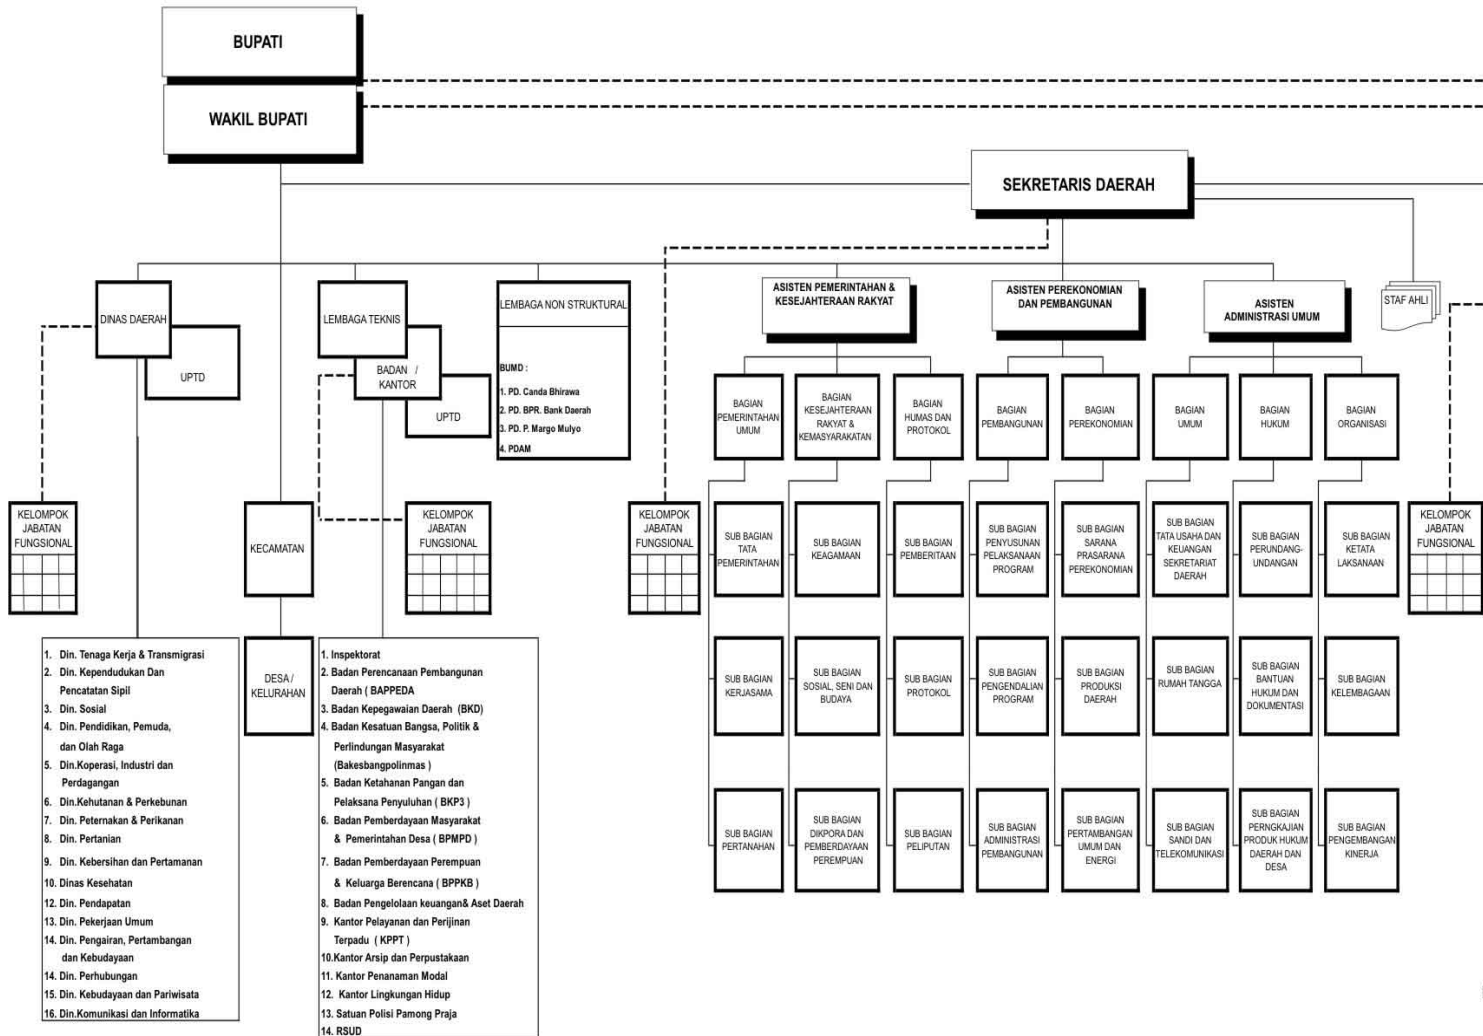

BAGAN STRUKTUR ORGANISASI
PERANGKAT DAERAH KABUPATEN KEDIRI

LAMPIRAN : PERA
NOMC
TANG

Catatan :
----- = Garis Koordinasi
———— = Garis Komando

HARY